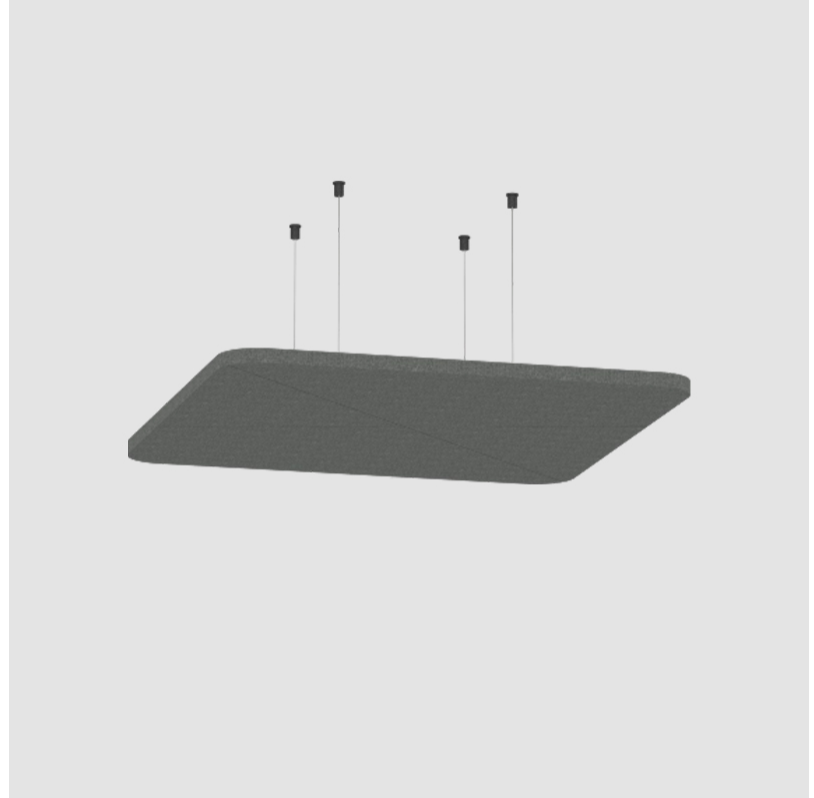

PROJECT	_____
TYPE	_____
SPECIFIER	_____
QUANTITY	_____
DATE	_____

QUANTUM ACOUSTIC PANEL SUSPENSION

A300707-

base number	Finishes (Diamond)	Finish Options	Cable Length

1. To build a product code in our configurator select the specify button on the base model # product page
2. To build a manual product code on this datasheet choose from the options listed below in blue font and add the suffix to the base model #

GENERAL

Series: Quantum Acoustic Panel
Brand: Prolicht
Division: Architectural
Mounting Type: Suspension
Mounting Location: Ceiling
Subcategory: Acoustic

PHYSICAL

Shape: Round
Length (mm): 800
Length (in): 31 1/2
Width (mm): 800
Width (in): 31 1/2
Height (mm): 24
Height (in): 15/16

Fixture Finish: [ANC](#) / [ASH](#) / [BNA](#) / [BTC](#) / [BZE](#) / [CEL](#) / [EGG](#) / [EVG](#) / [FOG](#) / [FOS](#) / [FST](#) / [FUA](#) / [IRI](#) / [IRO](#) / [KHA](#) / [LIC](#) / [LIM](#) / [MER](#) / [MSN](#) / [MUS](#) / [ONX](#) / [PEA](#) / [PLU](#) / [POL](#) / [PPY](#) / [RAY](#) / [ROY](#) / [RST](#) / [STE](#) / [SWD](#) / [TAN](#) / [TAU](#)

Holder Finish: [SSR](#) / [BKV](#) / [CWI](#) / [CRY](#) / [HAB](#) / [LAG](#) / [UFT](#) / [ITA](#) / [RUA](#) / [RUR](#) / [MIC](#) / [FTG](#) / [MYG](#) / [TWT](#) / [LOD](#) / [PUS](#) / [FRO](#) / [FUP](#) / [KIA](#) / [POP](#) / [BLS](#) / [SPG](#) / [MEY](#) / [GOH](#) / [GUM](#) / [CHC](#) / [COM](#) / [ABZ](#) / [JAG](#)

Fixture Material: Aluminum
[Cable Details: 2000mm / 6000mm Transparent Cable](#)

ELECTRICAL

LED

OPTICAL

RATINGS AND CERTIFICATIONS

Certified By: CSA Certified to UL and CSA Standards
IP rating: IP20